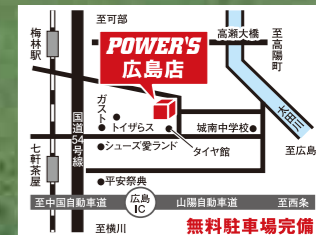

※一部対象外商品がございます。

ポイントメンバーズカード全国累計20万名様突破!デザインリニューアル!▶▶

POWER'S 広島店

by ヤマノスポーツ

広島県広島市安佐南区八木1-20-18

TEL [1F] 082-873-1212
[2F] 082-830-2180

営業時間 平日11:00~20:00
土日祝10:00~20:00